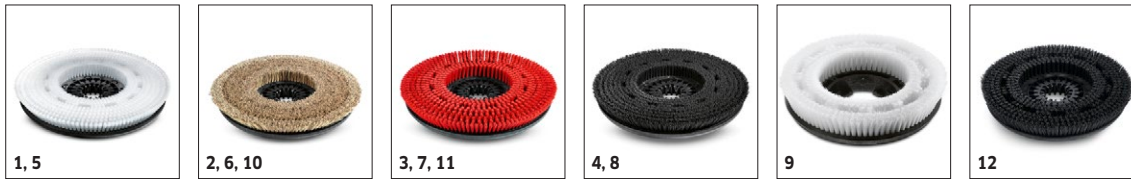

B 90 R CLASSIC BP PACK 1.161-307.0

KÄRCHER

		Artikelnr.	Mate van hardheid	Diameter	Kleur	Aantal	Prijs	Beschrijving	
Borstelschijf									
Scheibenbürste	1	4.905-019.0	Zeer zacht	385 mm	wit	1 stuk(s)		Zeer zacht, voor het reinigen van kwetsbare oppervlakken en voor polijsten.Past op D 75.	☐
	2	4.905-020.0	Zacht	385 mm	naturel	1 stuk(s)		Gemaakt van natuurlijke vezels voor sprayreinen en polijsten.Past op D 75.	☐
	3	4.905-018.0	Middel	385 mm	rood	1 stuk(s)		Medium, voor alle vloeren.Standaard met D 75.	☐
	4	4.905-021.0	hard	385 mm	zwart	1 stuk(s)		Hard, voor zware vervuiling en dieptereiniging. Alleen voor niet kwetsbare vloeren.Past op D 75.	☐
	5	4.905-011.0	Zeer zacht	355 mm	wit	1 stuk(s)		Discborstel, zeer zacht, wit, diameter 355 mm. Voor het reinigen van kwetsbare vloeren en voor polijsten. Past op borstelkop D 65. Lengte borstelharen: 41 cm.	☐
	6	4.905-012.0	Zacht	355 mm	naturel	1 stuk(s)		Gemaakt van natuurlijke vezels voor sprayreinen en polijsten.Past op D 65.	☐
	7	4.905-010.0	Middel	355 mm	rood	1 stuk(s)		Discborstel, medium-hard, rood, diameter 355 mm. Voor normaal gebruik. Ook verkrijgbaar voor kwetsbare vloeren. Standaard borstelkop D 65.	☐
	8	4.905-013.0	hard	355 mm	zwart	1 stuk(s)		Hard, voor zware vervuiling en dieptereiniging. Alleen voor niet kwetsbare vloeren.Past op D 65.	☐
	9	4.905-015.0	Zeer zacht	300 mm	wit	1 stuk(s)		zeer zacht, wit, voor het reinigen van kwetsbare oppervlakken en voor polijsten;past op D 55	☐
	10	4.905-016.0	Zacht	300 mm	naturel	1 stuk(s)		Gemaakt van natuurlijke vezels voor sprayreinen en polijsten.Past op D 55.	☐
	11	4.905-014.0	Middel	300 mm	rood	1 stuk(s)		Discborstel, medium-hard, rood, diameter 300 mm. Voor normaal gebruik. Ook verkrijgbaar voor kwetsbare vloeren. Standaard voor borstelkop D 55.	☐
	12	4.905-017.0	hard	300 mm	zwart	1 stuk(s)		Hard, voor zware vervuiling en dieptereiniging. Alleen voor niet kwetsbare vloeren.Past op D 55.	☐

■ Bij de levering inbegrepen   □ Beschikbaar toebehoren