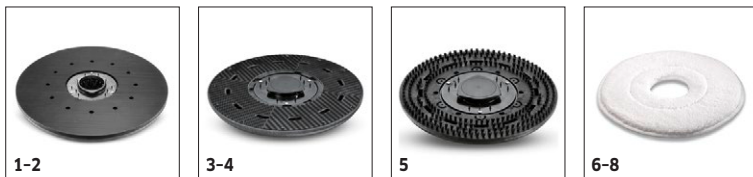

Bij de levering inbegrepen
 Beschikbaar toebehoren

B 90 R CLASSIC BP PACK

1.161-307.0

KÄRCHER

		Artikelnr.	Mate van hardheid	Diameter	Kleur	Aantal	Prijs	Beschrijving	
Meeneemschijf									
Padhouderschijf STRONG	1	4.762-591.0		375 mm		1 stuk(s)		Vereist bij gebruik van melaminepads, maar ook geschikt voor normale pads. Padhouderschijf met extra veel haken om pads op hun plaats te houden. Extra sterke bevestiging van de pad op de padhouder van reinigingskop D 75. 2 stuks nodig.	<input type="checkbox"/>
	2	4.762-590.0		335 mm		1 stuk(s)		Vereist bij gebruik van melaminepads, maar ook geschikt voor normale pads. Padhouderschijf met extra veel haken om pads op hun plaats te houden. Extra sterke bevestiging van de pad op de padhouder van reinigingskop D 65. 2 stuks nodig.	<input type="checkbox"/>
pad driver	3	4.762-447.0		375 mm		1 stuk(s)		Pad aandrijfplaat voor reiniging met pads. 375 mm doorsnee. Met snelwisselkoppeling, haakplaat en centerlock. Geschikt voor bijv. D 75.	<input type="checkbox"/>
Padtreibteller	4	4.762-446.0		335 mm		1 stuk(s)		passend op de D 65	<input type="checkbox"/>
	5	4.762-445.0		280 mm		1 stuk(s)		passend op de D 55	<input type="checkbox"/>
Microvezel pad									
Microvezelpads	6	6.371-078.0		381 mm	wit	5 stuk(s)		5 microvezelpads, wit met middengat, diameter 381 mm. Uitmuntende reinigingskracht. Ook voor effectieve reiniging van fijn aardewerken tegels. Geschikt voor bv. D 75, BD 75/140 R en BD 40/25 C.	<input type="checkbox"/>
Mikrofaserpad	7	6.369-959.0		356 mm	wit	5 stuk(s)		5 microvezelpads, wit met middengat, diameter 356 mm. Uitmuntende reinigingskracht. Ook voor effectieve reiniging van fijn aardewerken tegels. Geschikt voor bv. D 65.	<input type="checkbox"/>
Microvezelpads	8	6.369-120.0		280 mm	wit	5 stuk(s)		Pad-set microvezel: 5 witte microvezelpads met een diameter van 280 mm, centreergat en uitstekende reinigingskracht. Ook keramische tegels worden tot diep in de poriën schoon. Geschikt voor bijvoorbeeld D 55.	<input type="checkbox"/>