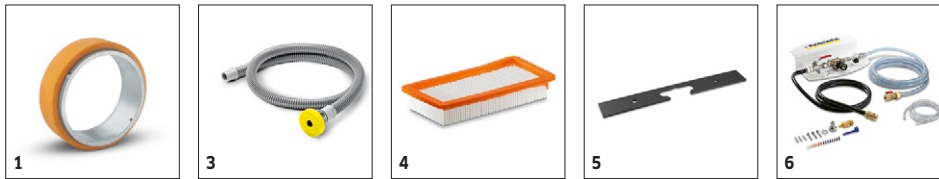

B 90 R CLASSIC BP PACK

1.161-307.0

KÄRCHER

		Artikelnr.	Lengte	Kleur	Aantal	Prijs	Beschrijving	
Wielen/Banden								
Banden, supergrip	1	6.435-403.0		geel	1 stuk(s)		Oliebestendig, met bijzonder goede tractie.	☐
Overige								
Aanbouwset ecolzero	2	5.388-133.0			1 stuk(s)		Met ecolzero voor klimaatneutraal reinigen; als compensatie voor de CO2 die bij het gebruik van de machine vrijkomt, ondersteunen wij wereldwijd projecten voor klimaatbescherming.	☐
Vulslang	3	6.680-124.0	1,5 m		1 stuk(s)		1.500-mm vulslang voor eenvoudig vullen via waterkraan. Met universele tapse fitting voor alle standaard kranen.	☐
Filter vuilwatertank	4	6.414-976.0			1 stuk(s)		Geschikt voor B 90 R. Beter doorlaat ook bij een vochtig filter door gewijzigd filtermateriaal.	☐
Aanbouwset extra gewicht	5	5.031-498.0			1 stuk(s)		Zorgt ervoor dat de zuigbalk optimaal glijdt	☐
Doseringshulpmiddelen								
Reinigingsmiddelendoseerstation, wandmodel DS 3	6	2.641-811.0			1 stuk(s)		Aangesloten op de waterkraan wordt het schoonwaterreservoir gevuld met water en reinigingsmiddel in een instelbare verdunning. Ook in combinatie met het ABS-vulsysteem. Incl. terugstroomblokkering (DIN EN 1717).	☐

■ Bij de levering inbegrepen   ☐ Beschikbaar toebehoren