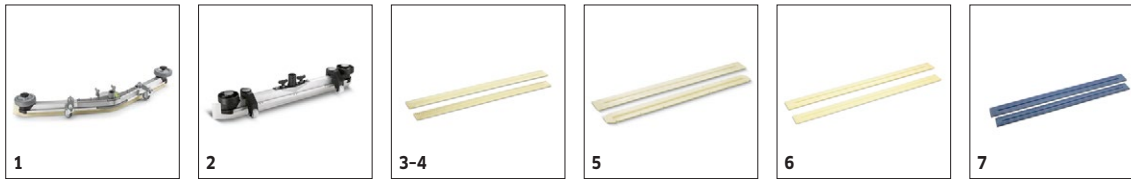

■ Bij de levering inbegrepen □ Beschikbaar toebehoren

BD 43/25 C BP PACK

1.515-403.0

KÄRCHER

		Artikelnr.	Lengte	Kleur	Aantal	Prijs	Beschrijving	
Zuigbalk compleet								
Zuigbalken	1	4.777-079.0	900 mm	transparant	1 stuk(s)		900 mm lange, V-vormige zuigbalk met zuigstrips van slijtvast en oliebestendig polyurethaan met een lange levensduur en geschikt voor alle vloeren. Met waterpas voor een nauwkeurige instelling.	<input checked="" type="checkbox"/>
	2	4.777-401.0	850 mm	transparant	1 stuk(s)		Recht, met steunwielen. Zuigstrips uit oliebestendig, transparant polyurethaan.	<input type="checkbox"/>
Zuigstrips voor zuigbalken								
Sauglippen für V-Saugbalken	3	6.273-023.0	1010 mm	transparant	2 -delig		Set geribbelde zuigstrips, voor V-vormige zuigbalken met een lengte van 900 mm. De zuigstrips zijn gemaakt van slijtvast en oliebestendig polyurethaan. Geschikt voor alle vloeren.	<input checked="" type="checkbox"/>
RUBBER LIP SET (OELFEST)	4	6.273-207.0	890 mm	transparant	2 -delig		Zuiglippenset bestaande uit een voorste en achterste zuiglip, 890mm lang. In gegolfde uitvoering van slijtvast, oliebestendig en transparant polyurethaan. Voor alle gangbare vloeren.	<input type="checkbox"/>
Zuigstrips	5	6.273-229.0	890 mm	transparant	2 -delig		Zuiglippenset bestaande uit een voorste en achterste zuiglip, 890mm lang. In sleufuitvoering van slijtvast, oliebestendig en transparant polyurethaan. Voor gevoelige vloeren.	<input type="checkbox"/>
	6	6.273-290.0	890 mm	transparant	2 -delig		Set zuigstrips, bestaande uit voorste en achterste zuigstrip, 890 mm lang. In gesloten uitvoering van slijtvast, oliebestendig en transparant polyurethaan. Voor vloeren met structuur.	<input type="checkbox"/>
RUBBER LIP SET	7	6.273-213.0	890 mm	blauw	2 -delig		Set zuigstrippen, bestaande uit een voorste en achterste zuigstrip, 890 mm lang. In geribbelde uitvoering van zacht natuurrubber. Voor alle gangbare vloeren.	<input type="checkbox"/>